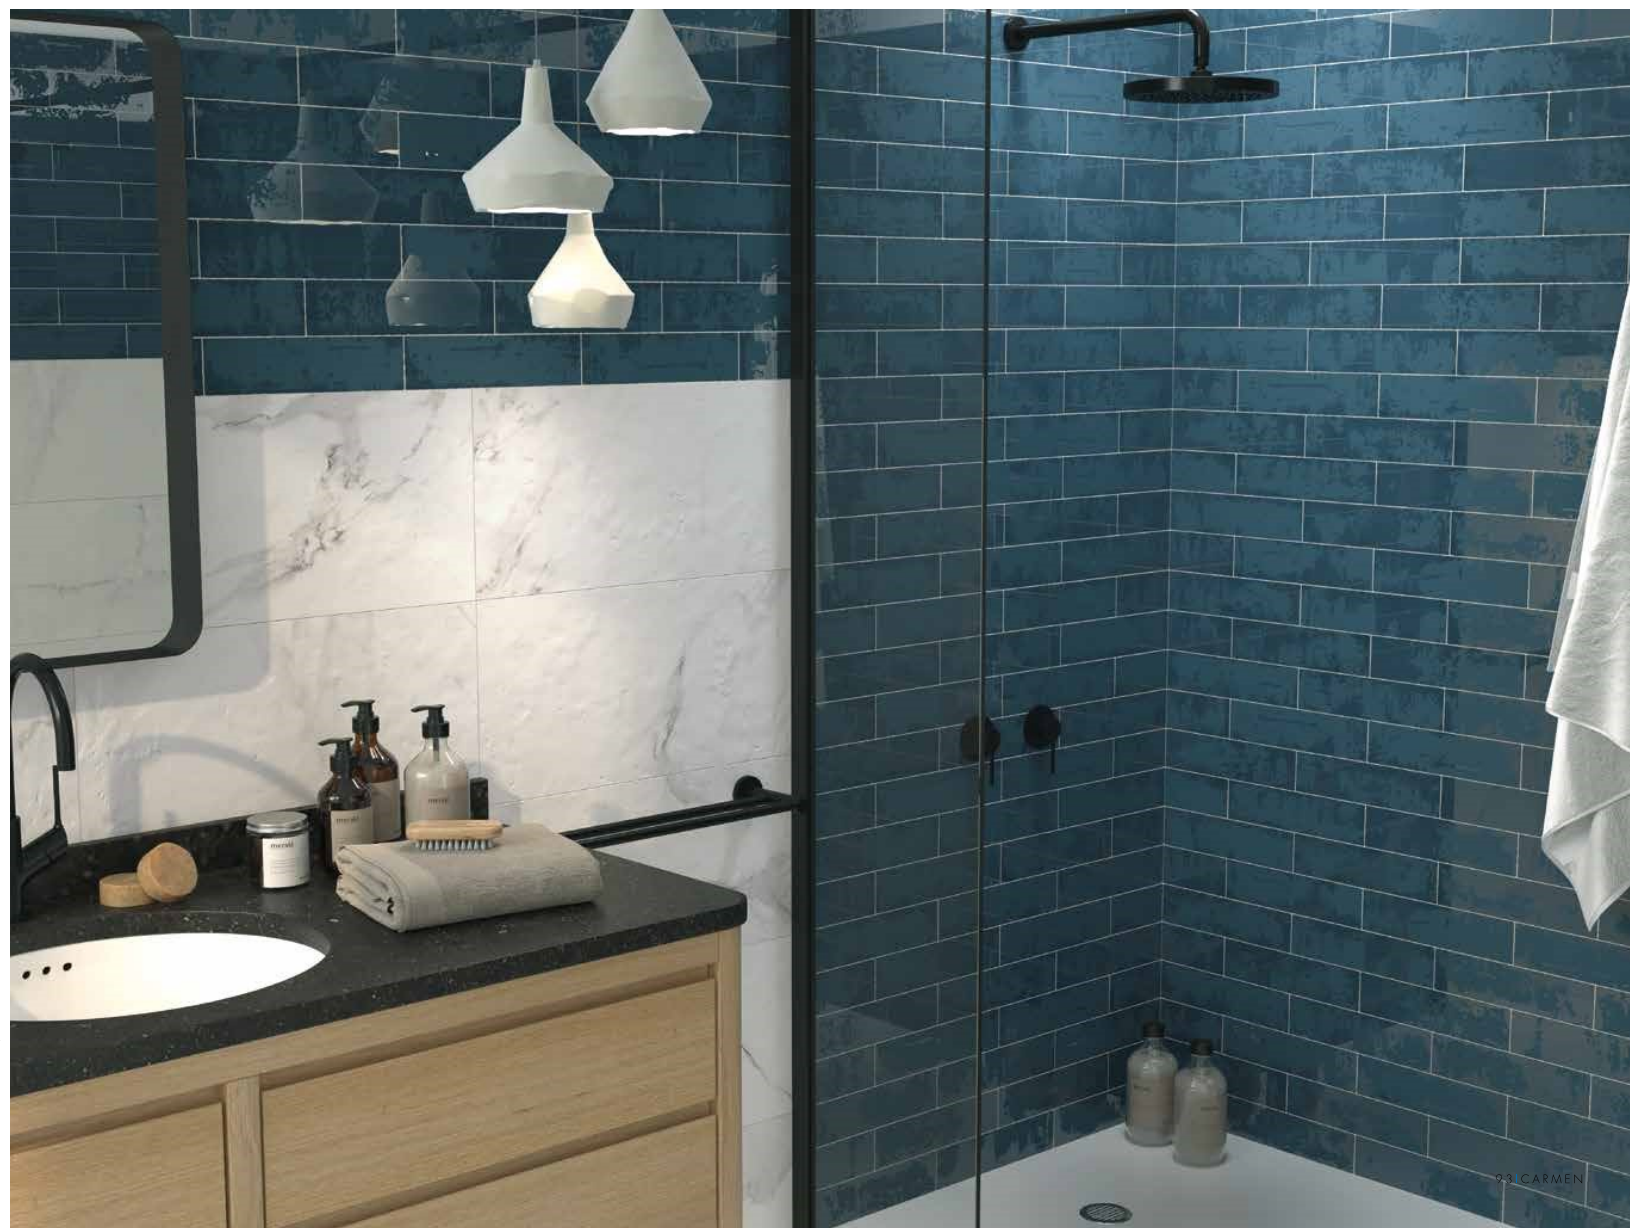

# GRUNGE

7,5x30 / 3"x12"

GRUNGE IRON  
7,5X30 / 3"x12" T05/M

GRUNGE OXID  
7,5X30 / 3"x12" T05/M

GRUNGE AQUA  
7,5X30 / 3"x12" T05/M

GRUNGE BLUE  
7,5X30 / 3"x12" T05/M

GRUNGE DORATO  
7,5X30 / 3"x12" T05/M

GRUNGE GREY  
7,5X30 / 3"x12" T05/M

GRUNGE BLUE 7,5X30

---

From the line..