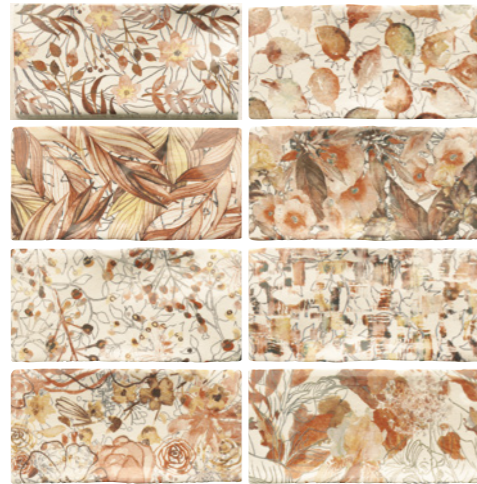

HANDMADE  
BLUE  
7,5 x 15 / 3" x 6"

HANDMADE  
SKY BLUE  
7,5 x 15 / 3" x 6"

HANDMADE  
BLUE TURQUOISE  
7,5 x 15 / 3" x 6"

HANDMADE  
BLUE MARINE  
7,5 x 15 / 3" x 6"

HANDMADE  
INDIGO BLUE  
7,5 x 15 / 3" x 6"

## MIX

PINK MIX  
7,5 x 15 / 3" x 6"

BLUE TURQUOISE MIX  
7,5 x 15 / 3" x 6"

DARK GREY MIX  
7,5 x 15 / 3" x 6"

escala reducida

escala reducida

escala reducida

## VINTAGE

VINTAGE PINK  
7,5 x 15 / 3" x 6"

VINTAGE BLUE  
7,5 x 15 / 3" x 6"

escala reducida

escala reducida

## METALLIC

METALLIC GOLD  
7,5 x 15 / 3" x 6"

METALLIC SILVER  
7,5 x 15 / 3" x 6"

HANDMADE BOUQUET WARM  
7,5 x 15 / 3" x 6"

HANDMADE BATICS WARM  
7,5 x 15 / 3" x 6"

HANDMADE BOUQUET COLD  
7,5 x 15 / 3" x 6"