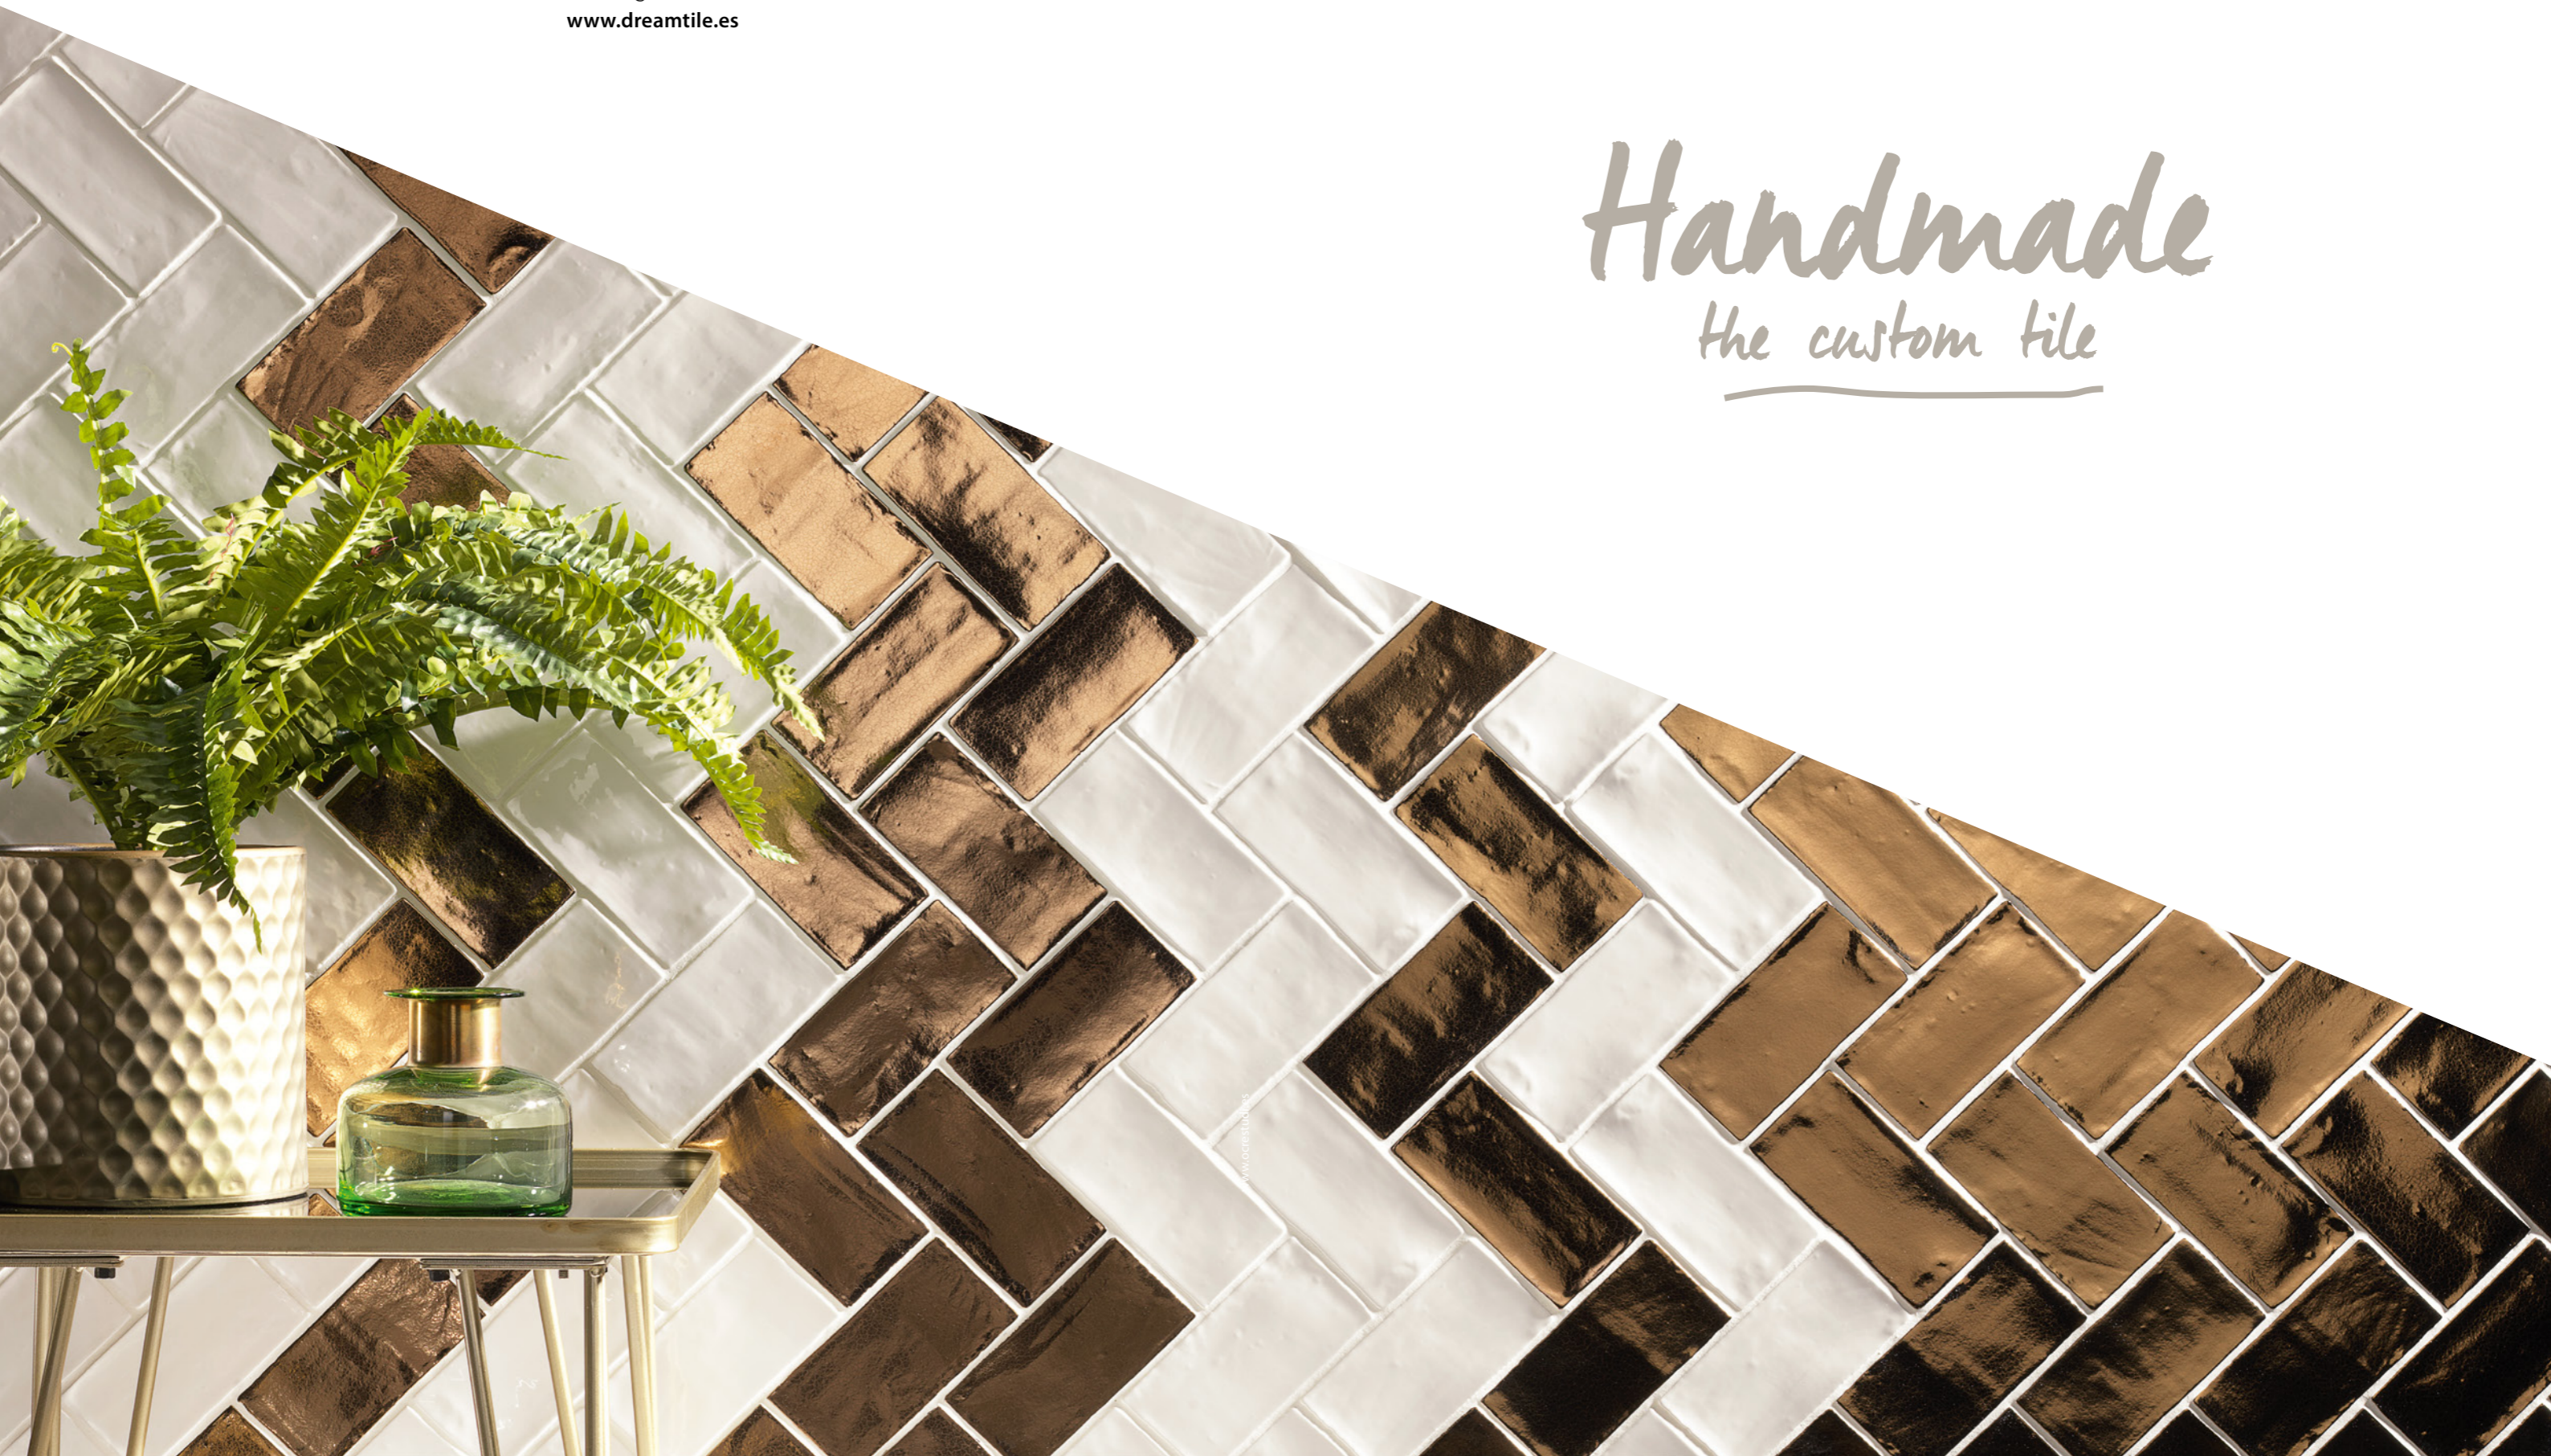

Handmade
the custom tile