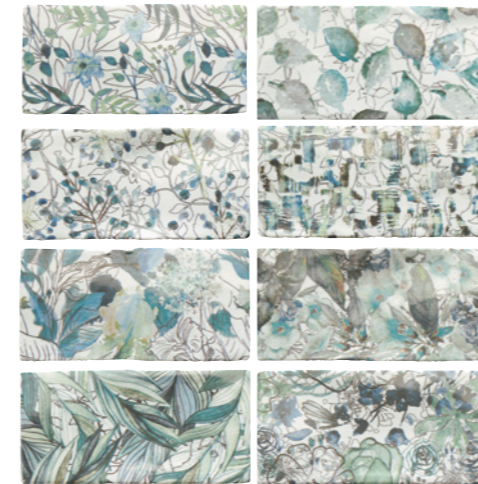

## VINTAGE

VINTAGE PINK  
7,5 x 15 / 3" x 6"

VINTAGE BLUE  
7,5 x 15 / 3" x 6"

escala reducida

escala reducida

## METALLIC

METALLIC GOLD  
7,5 x 15 / 3" x 6"

METALLIC SILVER  
7,5 x 15 / 3" x 6"

HANDMADE BOUQUET WARM  
7,5 x 15 / 3" x 6"

HANDMADE BATICS WARM  
7,5 x 15 / 3" x 6"

HANDMADE BOUQUET COLD  
7,5 x 15 / 3" x 6"