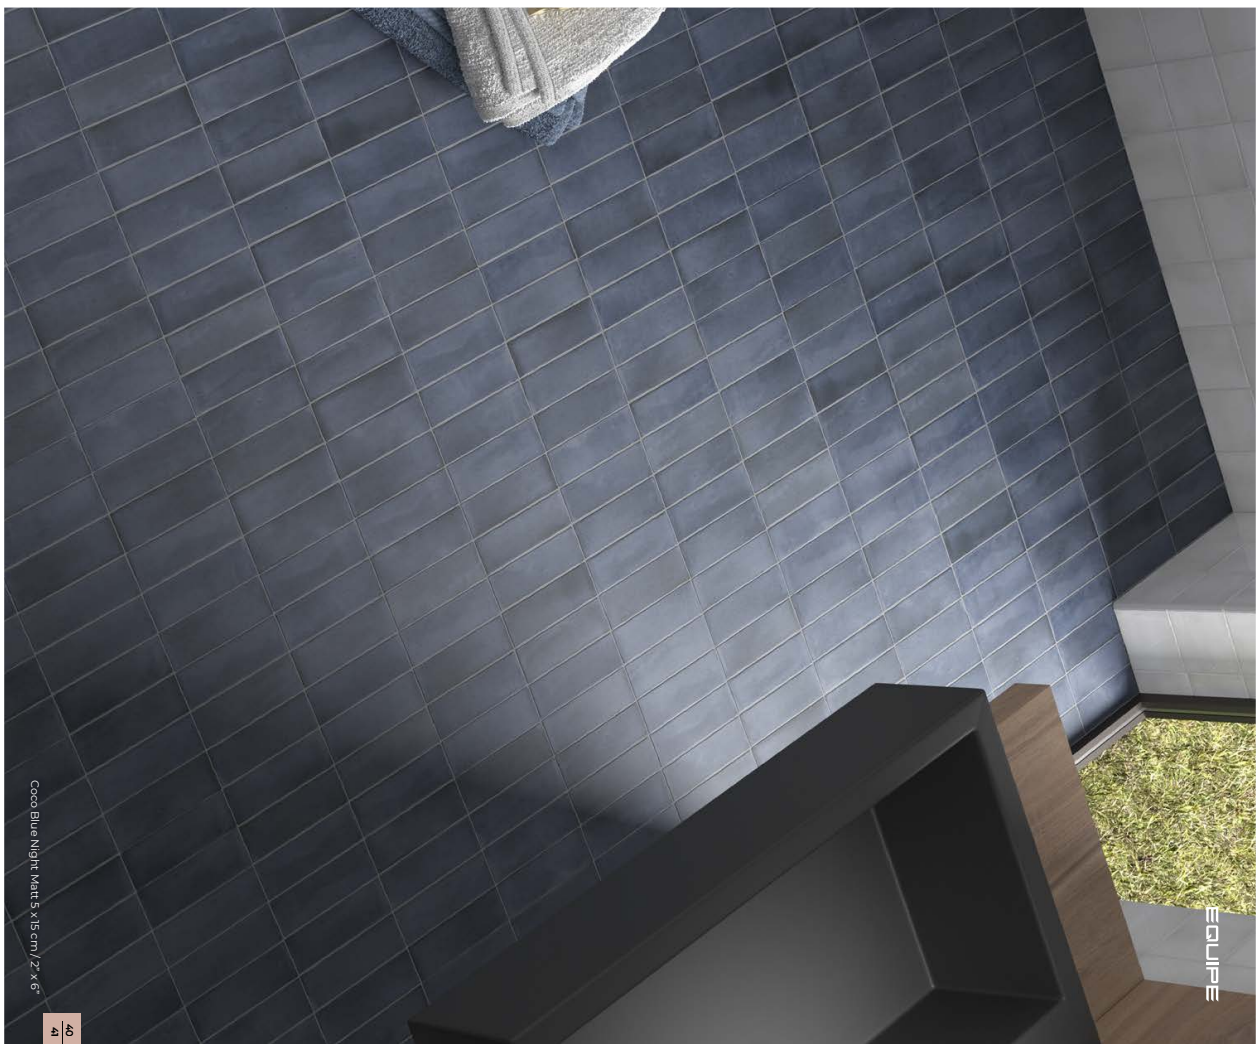

Coco White classmate 5 x 15 cm / 2 x 6

EQUIPE

Coco Blue Night Blue class 5 x 15 cm / 2 x 6 Kromatika White 118 x 101 cm / 47 1/2 x 41

COCCO

Coco Blue Night 5 x 15 cm / 2" x 6"

EQUIPE

Coco Black Hat Matt 5 x 15 cm / 2" x 6"

COCO

Coco Orchard Pink Mat 5 x 15 cm / 2" x 6"
Stromboli Canyon 9,2 x 36,5 cm / 3 1/2" x 14 1/2"

EQUIPE

Coco Blue Night Mat 5 x 15 cm / 2" x 6"

EQUIPE

Equipe Cerámicas
Ctra. CV-190, km 13,2
12122 Figueroles (Castellón) - Spain
T. (+34) 964 381 930
F. (+34) 964 381 907