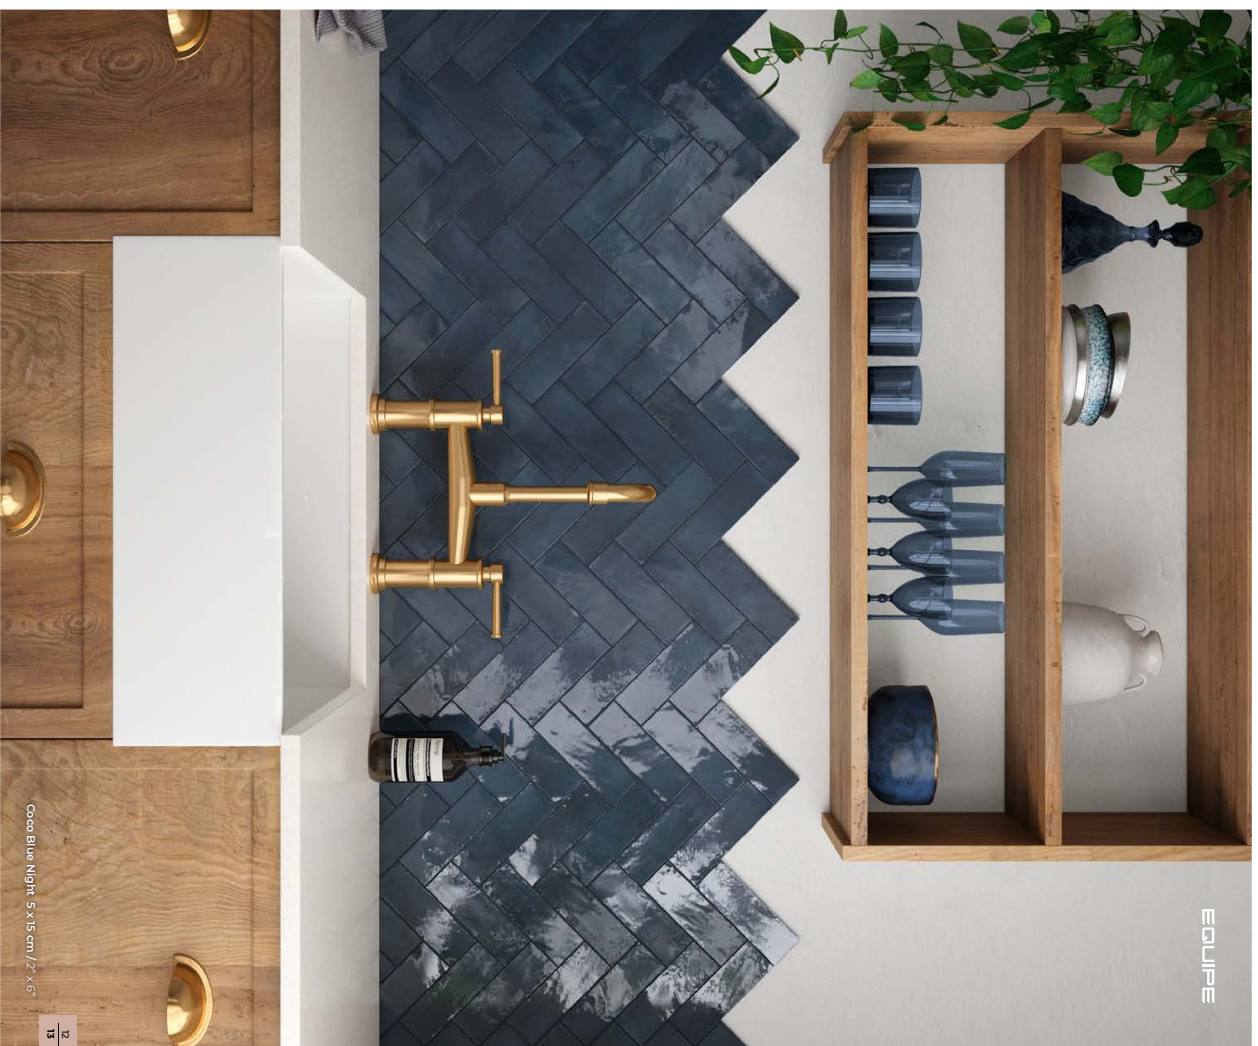

COCO

Coco Amber Grey Matt 5 x 15 cm / 2 x 6"

EQUIPE

Coco Black Hat 5 x 15 cm / 2 x 6" Coco Black Hat Matt 5 x 15 cm / 2 x 6"

Coco Blue Grass Matt 5 x 15 cm / 2" x 6"

Coco Blue Night 5 x 15 cm / 2" x 6"

Coco Black Hat & Black Hat Matt 5' x 15 cm / 2' x 6"