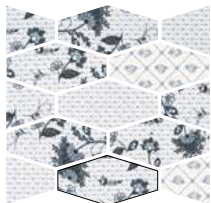

# Harlequín

10X20 4"X8"

HARLEQUÍN WHITE  
10X20 / 4"X8"  
P32 /M

HARLEQUÍN SKY  
10X20 / 4"X8"  
P32 /M

HARLEQUÍN NAVY  
10X20 / 4"X8"  
P33 /M

HARLEQUÍN PINK  
10X20 / 4"X8"  
P32 /M

HARLEQUÍN DARK GREEN  
10X20 / 4"X8"  
P33 /M

HARLEQUÍN GREY  
10X20 / 4"X8"  
P33 /M

HARLEQUÍN GRAPHITE  
10X20 / 4"X8"  
P33 /M

HOLLAND WHITE MIX  
10X20 / 4"X8"  
P33 /M

CURAZAO WHITE MIX  
10X20 / 4"X8"  
P33 /M