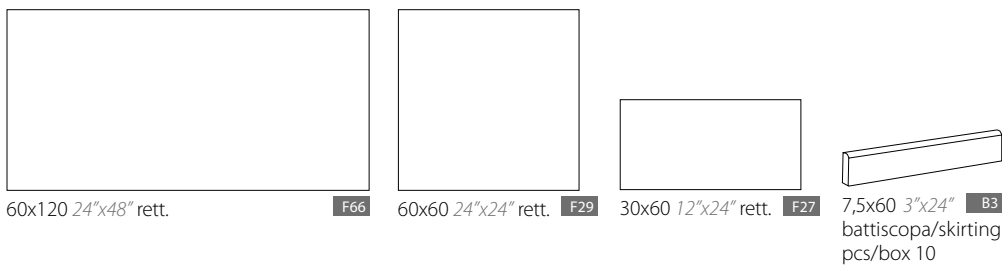

argento 60x60 24"x24" rett.

X
ME
TAL

bronzo 60x120 24"x48" rett.

x-metal

x-metal

ferro 60x120 24"x48" rett.

x - metal palladio 60x120 24"x48" rett.

x-metal

x-metal

imballi/packing

60x120 24"x48" rett. **F66**

60x60 24"x24" rett. **F29**

30x60 12"x24" rett. **F27**

7,5x60 3"x24" **B3**
battiscopa/skirting
pcs/box 10

FORMATO SIZE	BOX			PALLET		
	PZ	MQ	KG	BOX	MQ	KG
60x120	2	1,44	31,5	24	34,56	756
60x60	3	1,08	23,5	40	43,2	940
30x60	8	1,44	30,50	32,00	46,08	976
30x60 dec. net	8	1,44	30,50	32,00	46,08	976
60x120dec. net	2	1,44	31,5	24	34,56	756