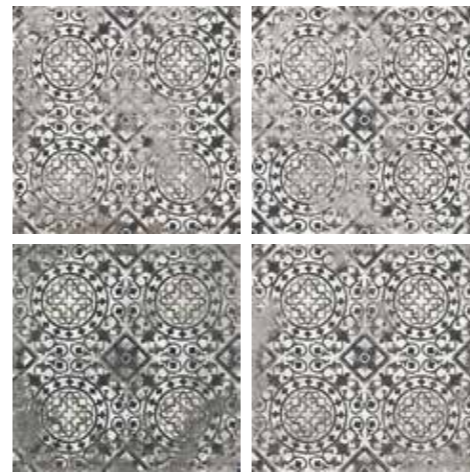

20x20 8"x8"
NOVMAIO1 Maioliche 1 Blu

148

20x20 8"x8"
NOVMAIO2 Maioliche 2 Blu

148

20x20 8"x8"
NOVMAIO3 Maioliche 3 Blu

148

20x20 8"x8"
NOVMAIO7 Maioliche 7 Nera

148

20x20 8"x8"
NOVMAIO8 Maioliche 8 Nera

148

20x20 8"x8"
NOVMAIO4 Maioliche 4 Blu

148

20x20 8"x8"
NOVMAIO5 Maioliche 5 Blu

148

20x20 8"x8"
NOVMAIO6 Maioliche 6 Blu

148