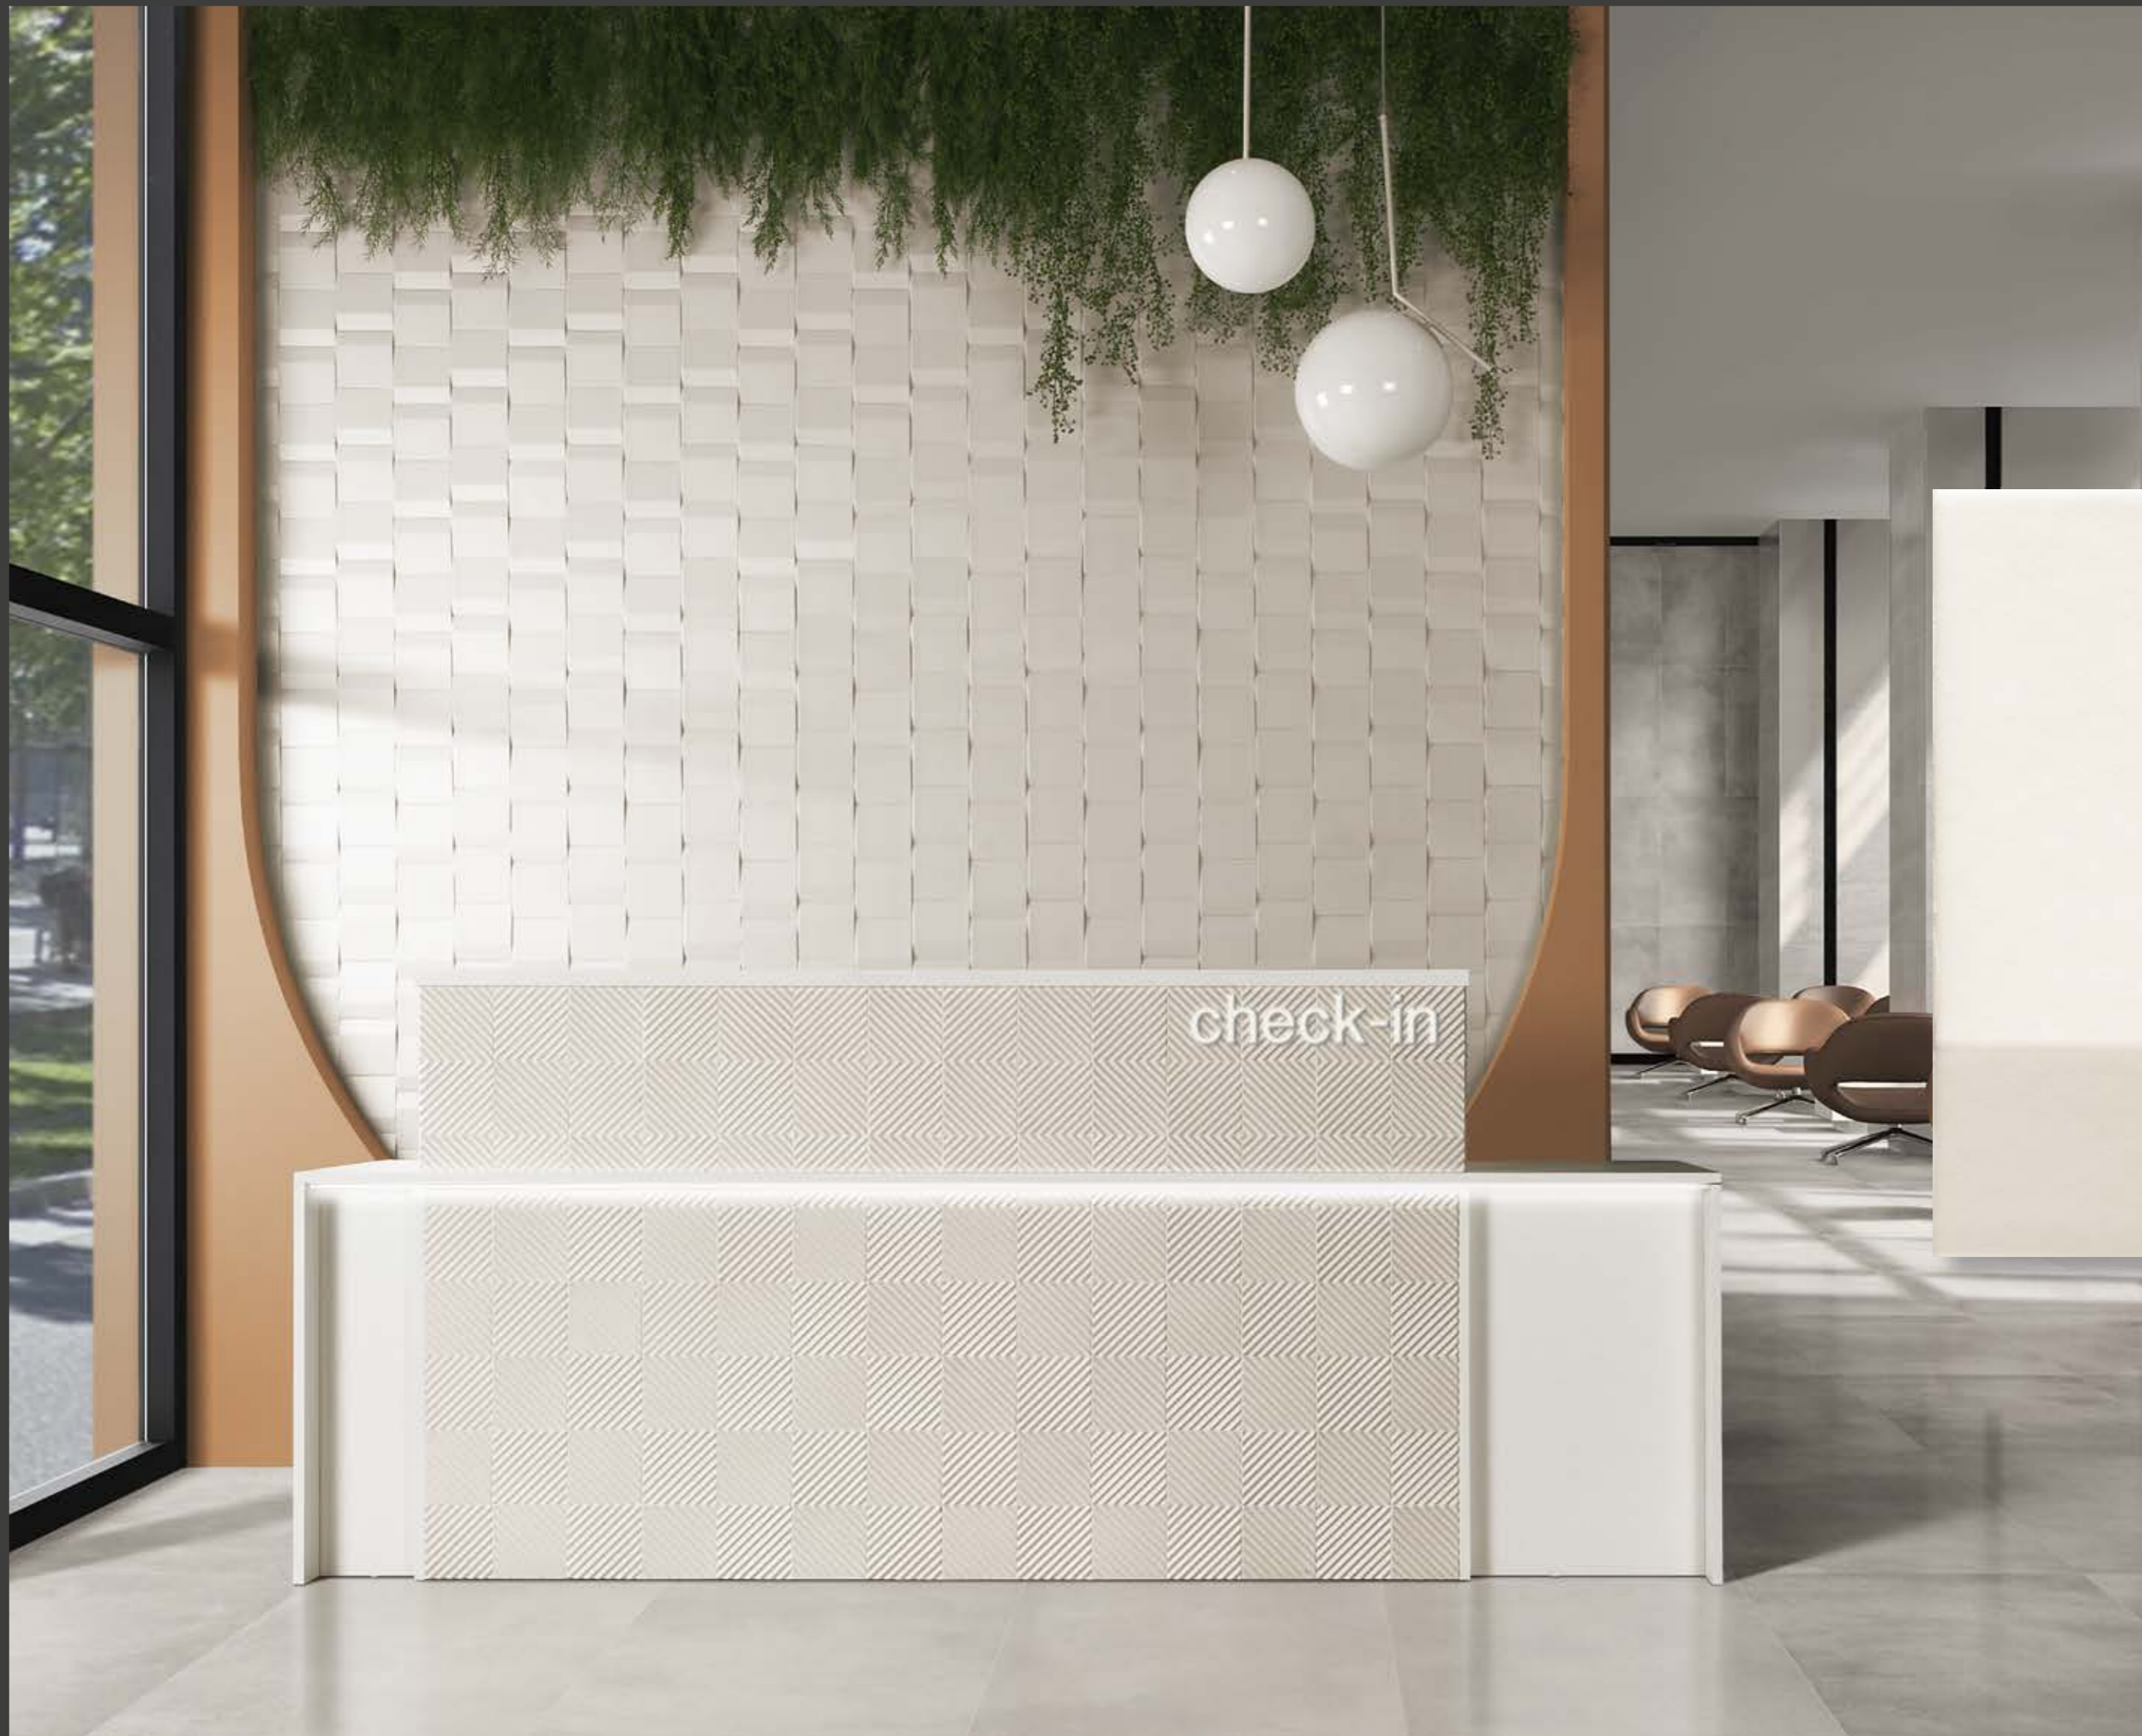

D'AUTORE

CUSTOM TILES

D'AUTORE GIORGIO

WALL TILE:
D'AUTORE GIORGIO BIANCO 13 x 13 - 5" x 5"
D'AUTORE ENZO BIANCO 13 x 13 - 5" x 5" / Pág. 75

FLOOR TILE:
MEMORY OPAL 60 x 120 - 23,6" x 48" / Pág. 18