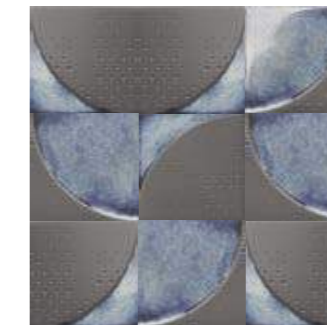

**DOLCE METALLO BASSO**  
13 x 13 (G 53) 5" x 5" m<sup>2</sup>

**DOLCE NERO BASSO**  
13 x 13 (G 72) 5" x 5" m<sup>2</sup>

**DOLCE BLU BASSO**  
13 x 13 (G 53) 5" x 5" m<sup>2</sup>

**DOLCE ROSSO BASSO**  
13 x 13 (G 53) 5" x 5" m<sup>2</sup>

Múltiples posibilidades compositivas · Infinite composite possibilities