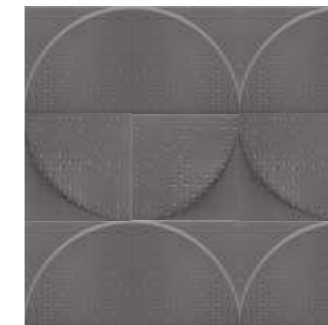

**DOLCE METALLO BASSO**  
13 x 13 (G 53) 5" x 5" m<sup>2</sup>

**DOLCE NERO BASSO**  
13 x 13 (G 72) 5" x 5" m<sup>2</sup>

**DOLCE BLU BASSO**  
13 x 13 (G 53) 5" x 5" m<sup>2</sup>

**DOLCE ROSSO BASSO**  
13 x 13 (G 53) 5" x 5" m<sup>2</sup>

Múltiples posibilidades compositivas · Infinite composite possibilities