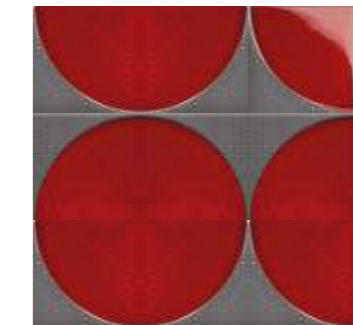

PACKING BASES

FORMATO	PULGADAS	PZ/CAJA	M²	CAJA/PLT	PESO/CAJA	PESO/PLT
13 x 13	5" x 5"	26	0,433	108	10,8	1.185

MADE IN SPAIN