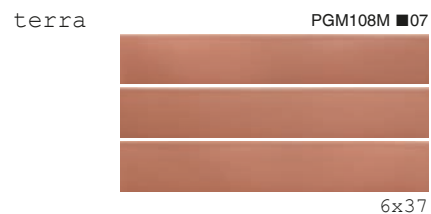

PIGMENTO

Gres porcellanato
Porcelain stoneware

6X37CM
2.4"X14.5"

9MM

Pigmento è una collezione in gres porcellanato che celebra il colore. Il delicato andamento della superficie opaca e la ricchezza dei toni cromatici generano oltre 60 facce diverse per ciascuno dei 10 colori della collezione.

Le infinite combinazioni di colore di Pigmento rappresentano una sfida per la creatività, mentre la sua decisa stonalizzazione fa di ogni campitura monocroma un mosaico di sfumature.

Il decoro Lustrò stende sul colore un velo lucido, per innesti di luce sparsi o per disegni tono su tono.

bianco, ocra, malva

bianco, grigio, fango, verde, terra

PIGMENTO

Gres porcellanato
Porcelain stoneware

6X37CM X 9MM
2.4"X14.5"

Imballi
Packaging

formato (cm) size (cm)	Pz	Mq	Kg	scatola box	formato (cm) size (cm)	Box	Mq	Kg	paletta pallet
pigmento 6x37	46	1	21,30		pigmento 6x37	50	50	1085	
pigmento lustro 6x37	6	/	2,82						