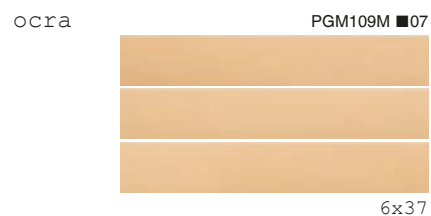

PIGMENTO

Gres porcellanato
Porcelain stoneware

6X37CM
2.4"X14.5"

9MM

Pigmento è una collezione in gres porcellanato che celebra il colore. Il delicato andamento della superficie opaca e la ricchezza dei toni cromatici generano oltre 60 facce diverse per ciascuno dei 10 colori della collezione.

Le infinite combinazioni di colore di Pigmento rappresentano una sfida per la creatività, mentre la sua decisa stonalizzazione fa di ogni campitura monocroma un mosaico di sfumature.

Il decoro Lustrò stende sul colore un velo lucido, per innesti di luce sparsi o per disegni tono su tono.

bianco, ocra, malva

bianco, grigio, fango, verde, terra

PIGMENTO

Gres porcellanato
Porcelain stoneware

6X37CM X 9MM
2.4"X14.5"

Imballi
Packaging

formato (cm) size (cm)	Pz	Mq	Kg	scatola box	formato (cm) size (cm)	Box	Mq	Kg	paletta pallet
pigmento 6x37	46	1	21,30		pigmento 6x37	50	50	1085	
pigmento lustro 6x37	6	/	2,82						