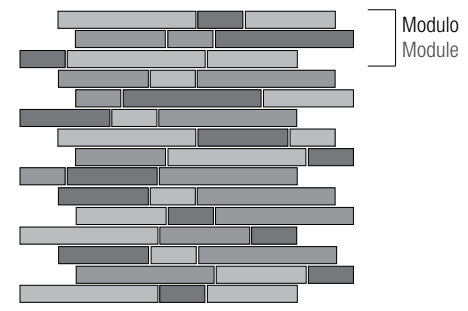

Newport Mosaico mix colours

1 MOSAICO MOSAIC

Mosaico su rete cm 26x30
Mesh mounted Mosaic on net 10"x11,8"
Spessore mm 10
Thickness 0,4"
Tessere cm 4x1,8 - 8,3x1,8 - 12,5x1,8
Dot cm 1,6"x0,7" - 3,3"x0,7" - 4,9"x0,7"

Modulo
Module