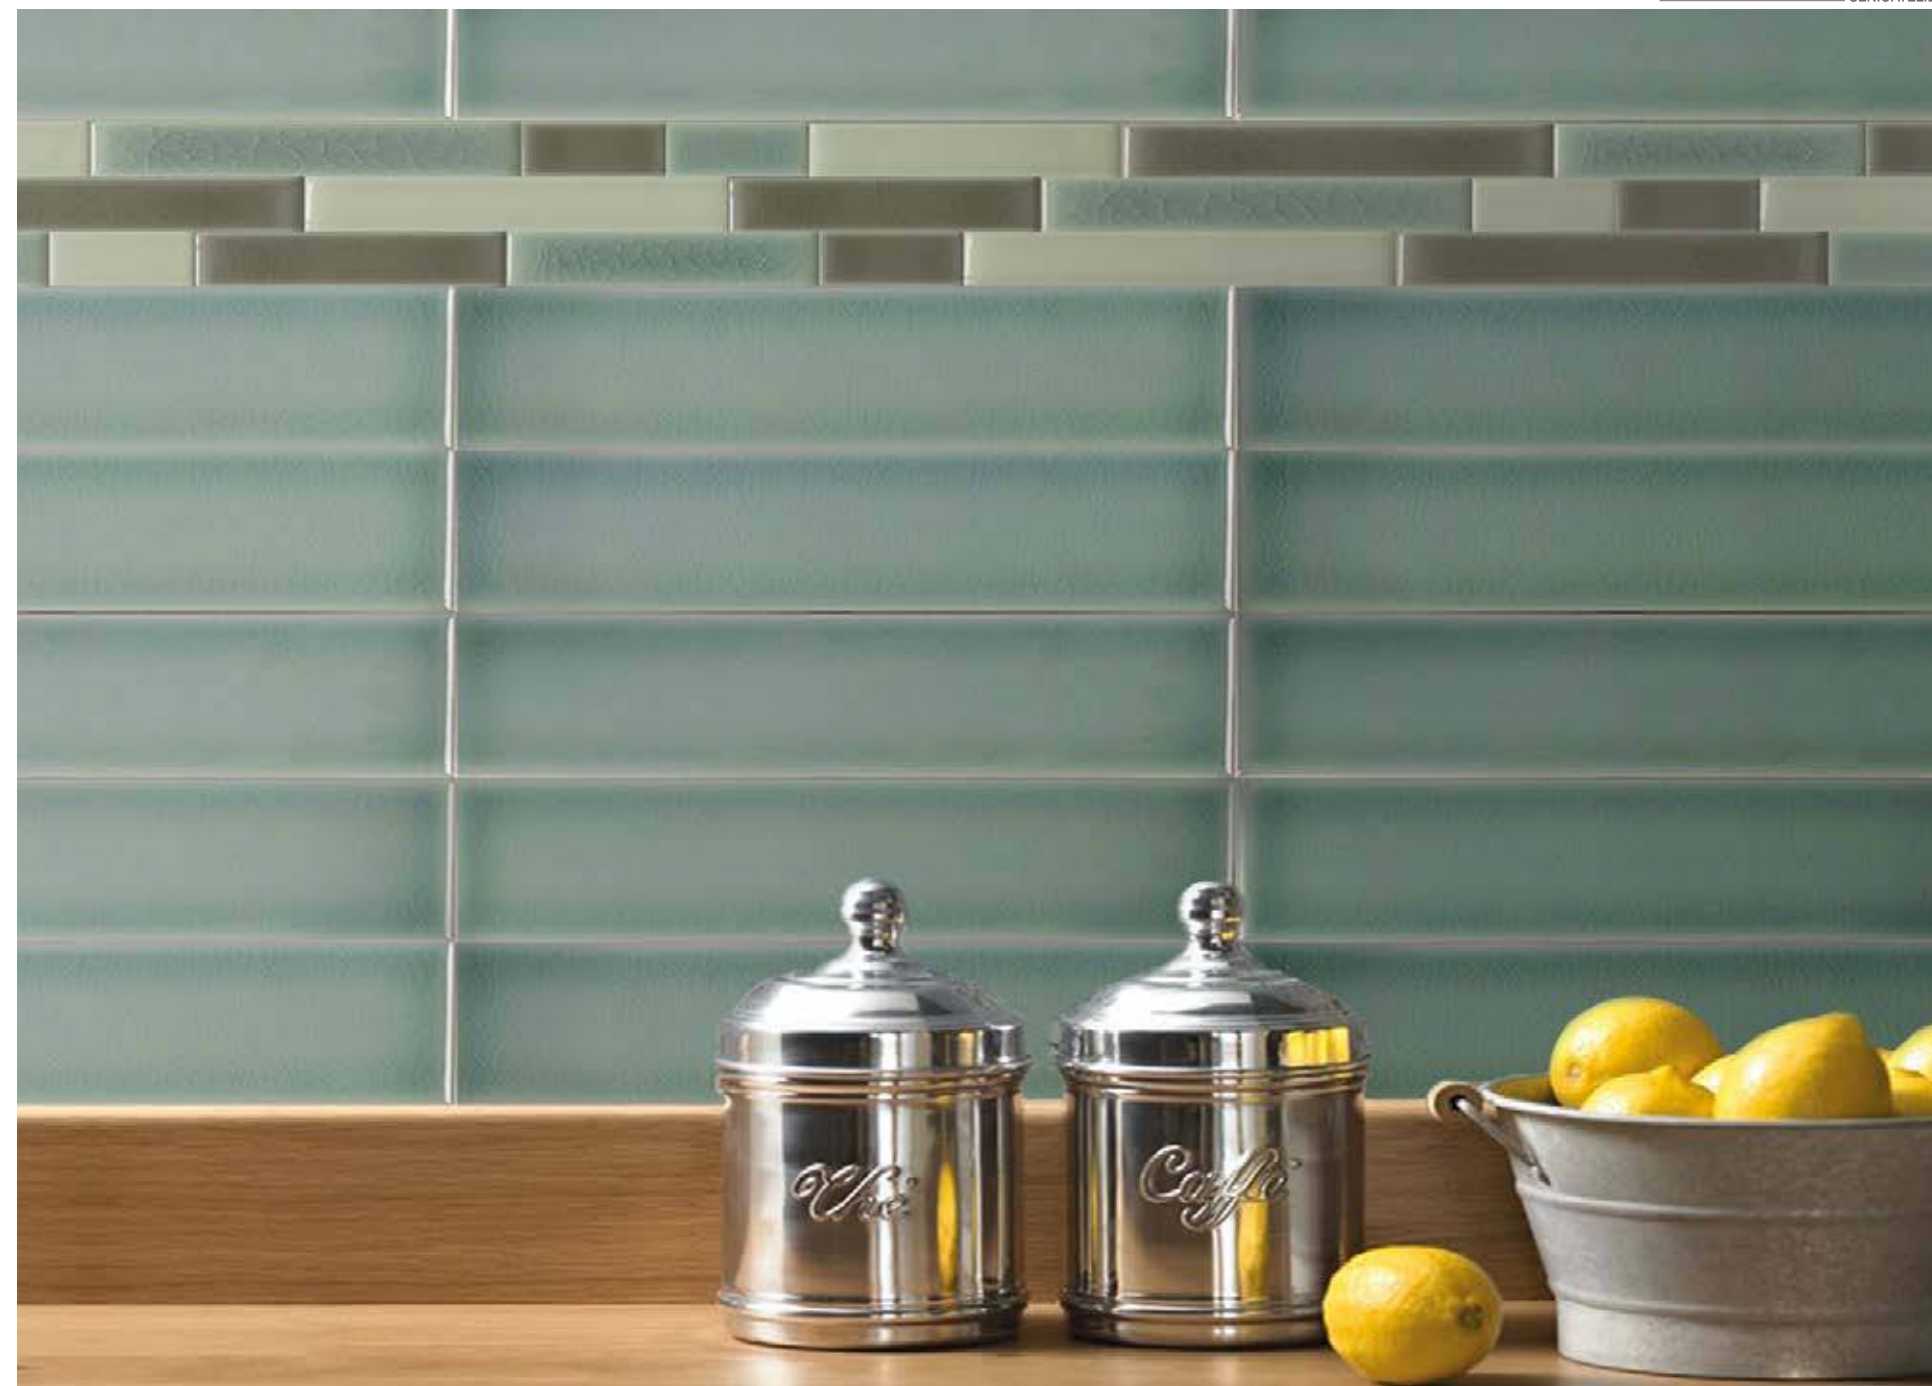

MINI BAR  
cm 6,5x1,8  
2,5" x 0,7"

craquelè B342

DOT  
cm 6,5x6,5  
2,5" x 2,5"

craquelè MB342

WAVE DOT  
cm 6,5x6,5  
2,5" x 2,5"

craquelè MB343

FLORENCE  
DOT  
cm 6,5x6,5  
2,5" x 2,5"

craquelè MB344