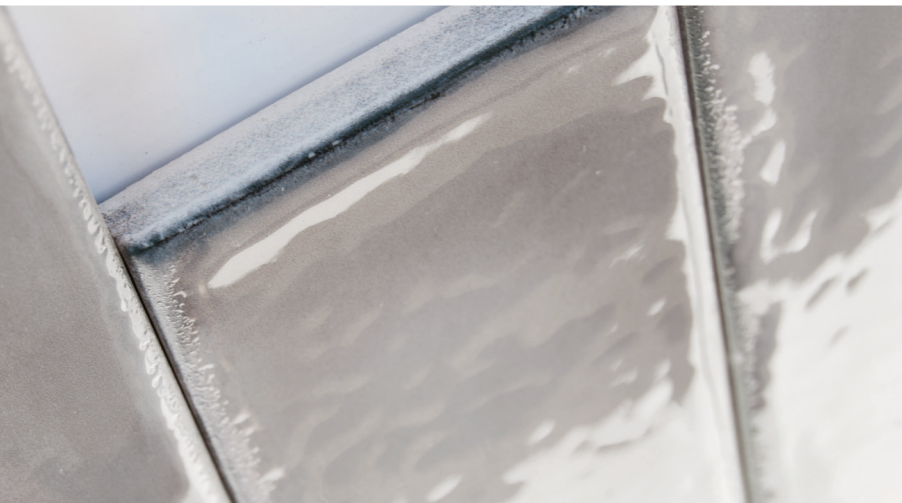

Self Style

YOUR STYLE,
SELF MADE

CLOUD

2 0 1 8

CLOUD

LA RICERCA DELLA MATERIA

NASCE DALLA TRADIZIONE GIAPPONESE LA RICERCA DELLA MATERIA SU CLOUD, CON IL RISULTATO DI UNA PERFETTA FUSIONE TRA IL PASSATO E LA RICERCA MODERNA.

RESEARCH OF THE MATTER

THE RESEARCH ON CLOUD RANGE BELONGS TO THE JAPANESE TRADITION, WITH THE RESULT OF A PERFECT COMBINATION BETWEEN OLD AND MODERN.

*Self
Style*

YOUR STYLE,
SELF MADE

COSMOPOLITAN

CLOUD

7,5x30
3"x12"

ARTIGIANALITA' ARTISTICA

IL SUPPORTO DI CLOUD
RIPRODUCE L'ARTIGIANALITÀ
DELLE PRIME INTERPRETAZIONI
CERAMICHE, CON UNO SPESSORE
DI 10 MM CHE ESALTA IL SAPORE
DELLA TERRACOTTA.

IL SUO SMALTO CON SUCCESSIVA
APPLICAZIONE DI GRANIGLIA
CREA IL CONTRASTO LUCIDO
E MATT, DI LINEARITÀ E DI
MATERIA, CARATTERISTICHE CHE
RENDONO QUESTA SERIE TANTO
PREZIOSA.