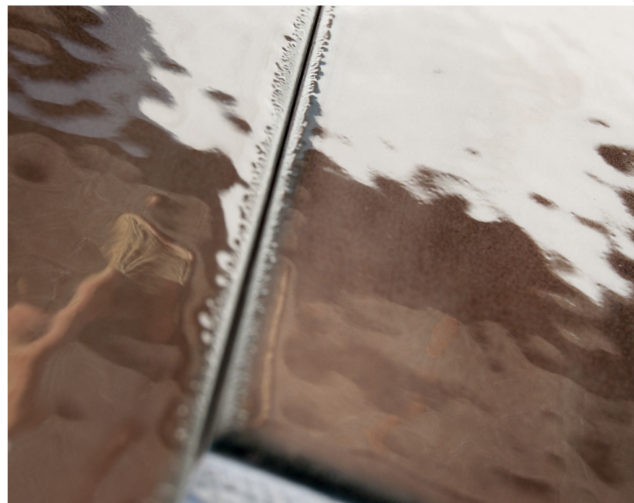

Self Style

YOUR STYLE,
SELF MADE

CLOUD

2 0 1 8

CLOUD

LA RICERCA DELLA MATERIA

NASCE DALLA TRADIZIONE GIAPPONESE LA RICERCA DELLA MATERIA SU CLOUD, CON IL RISULTATO DI UNA PERFETTA FUSIONE TRA IL PASSATO E LA RICERCA MODERNA.

RESEARCH OF THE MATTER

THE RESEARCH ON CLOUD RANGE BELONGS TO THE JAPANESE TRADITION, WITH THE RESULT OF A PERFECT COMBINATION BETWEEN OLD AND MODERN.

*Self
Style*

YOUR STYLE,
SELF MADE

COSMOPOLITAN

CLOUD

7,5x30
3"x12"

ARTIGIANALITA' ARTISTICA

IL SUPPORTO DI CLOUD
RIPRODUCE L'ARTIGIANALITÀ
DELLE PRIME INTERPRETAZIONI
CERAMICHE, CON UNO SPESSORE
DI 10 MM CHE ESALTA IL SAPORE
DELLA TERRACOTTA.

IL SUO SMALTO CON SUCCESSIVA
APPLICAZIONE DI GRANIGLIA
CREA IL CONTRASTO LUCIDO
E MATT, DI LINEARITÀ E DI
MATERIA, CARATTERISTICHE CHE
RENDONO QUESTA SERIE TANTO
PREZIOSA.