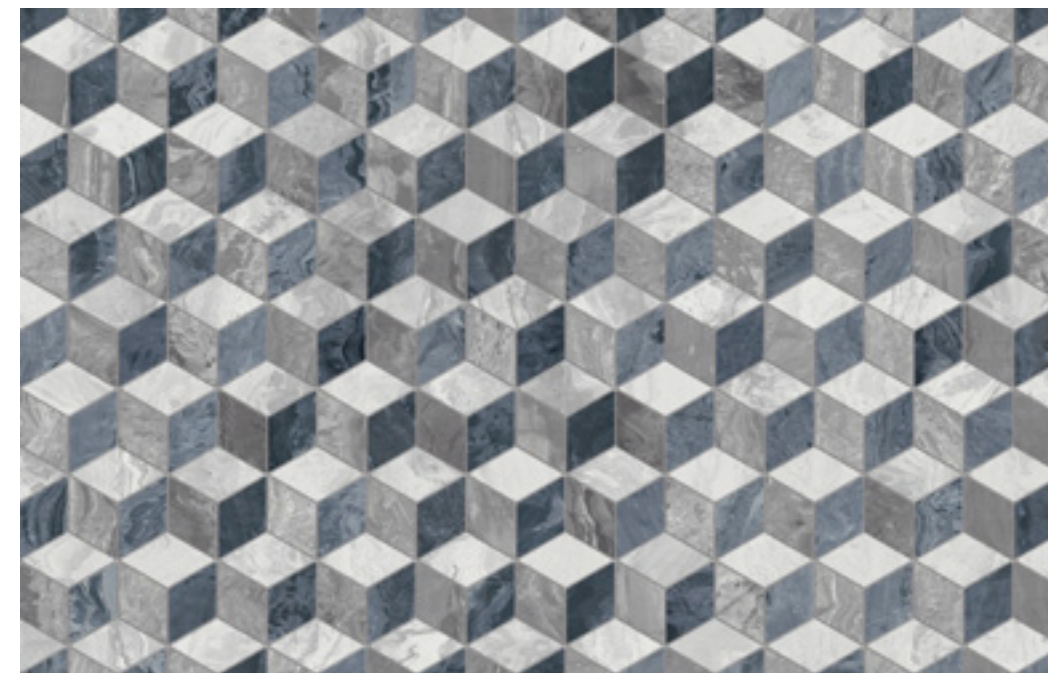

SKY CUBE AZUR
(GLACE - GRIS - AZUR)