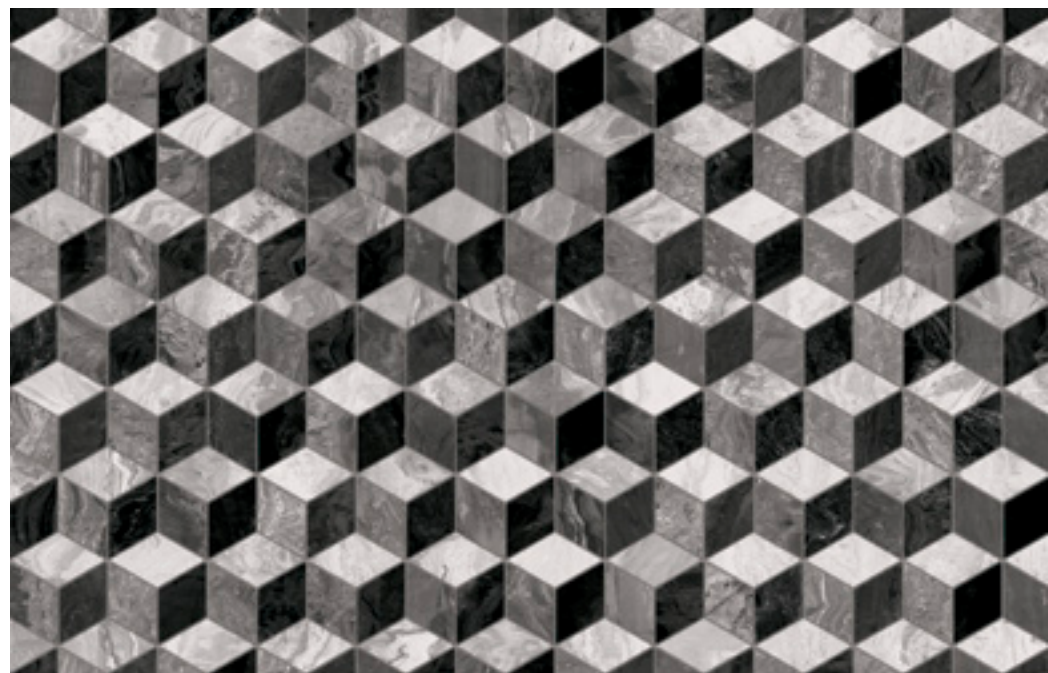

DECORI - DECORS

SKY CUBE NOIR
(GLACE - GRIS - NOIR)