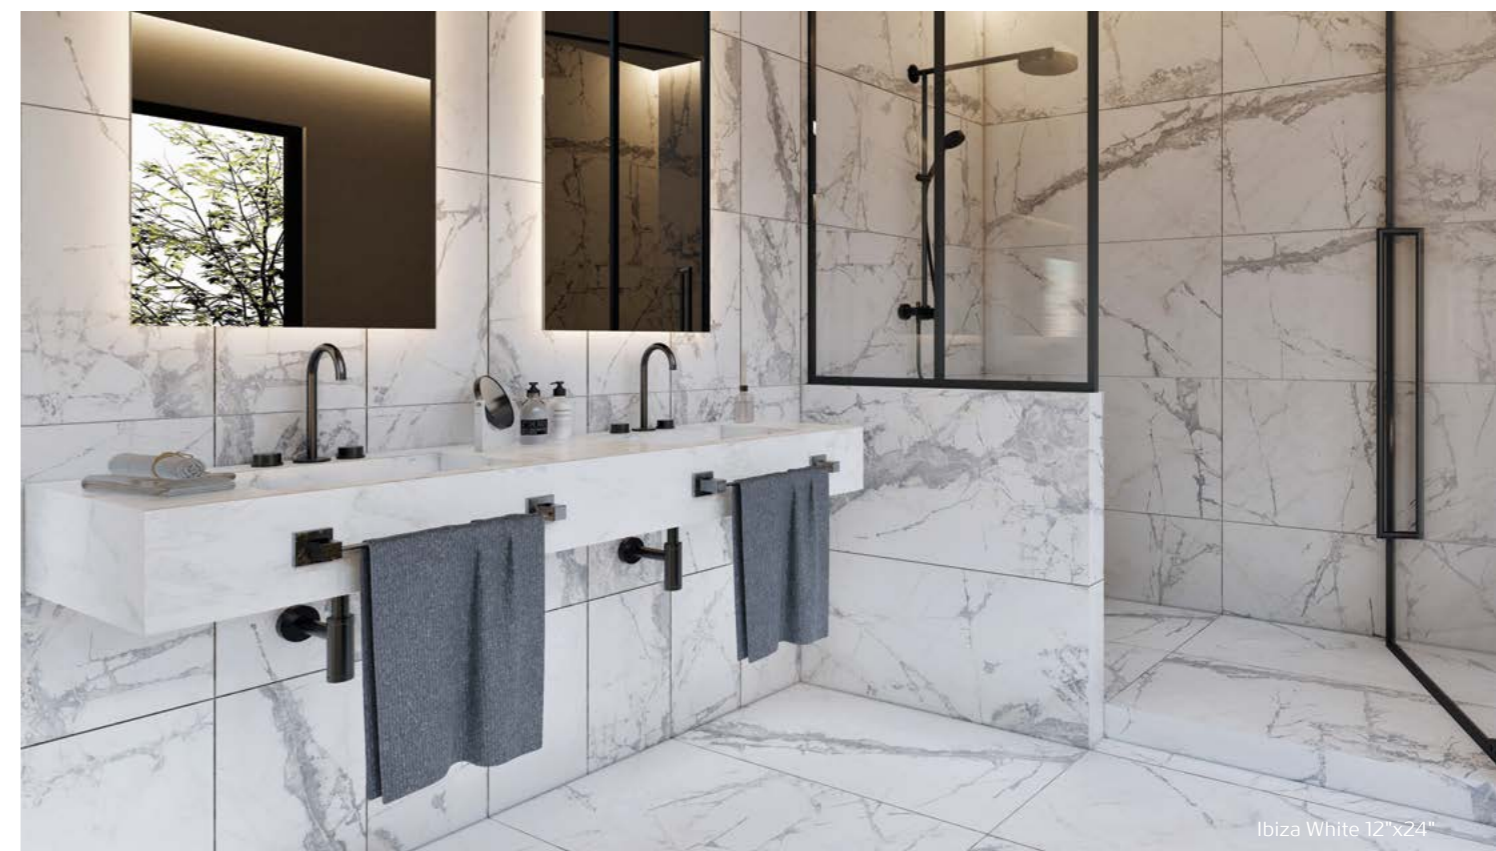

Ibiza White 12"x24"