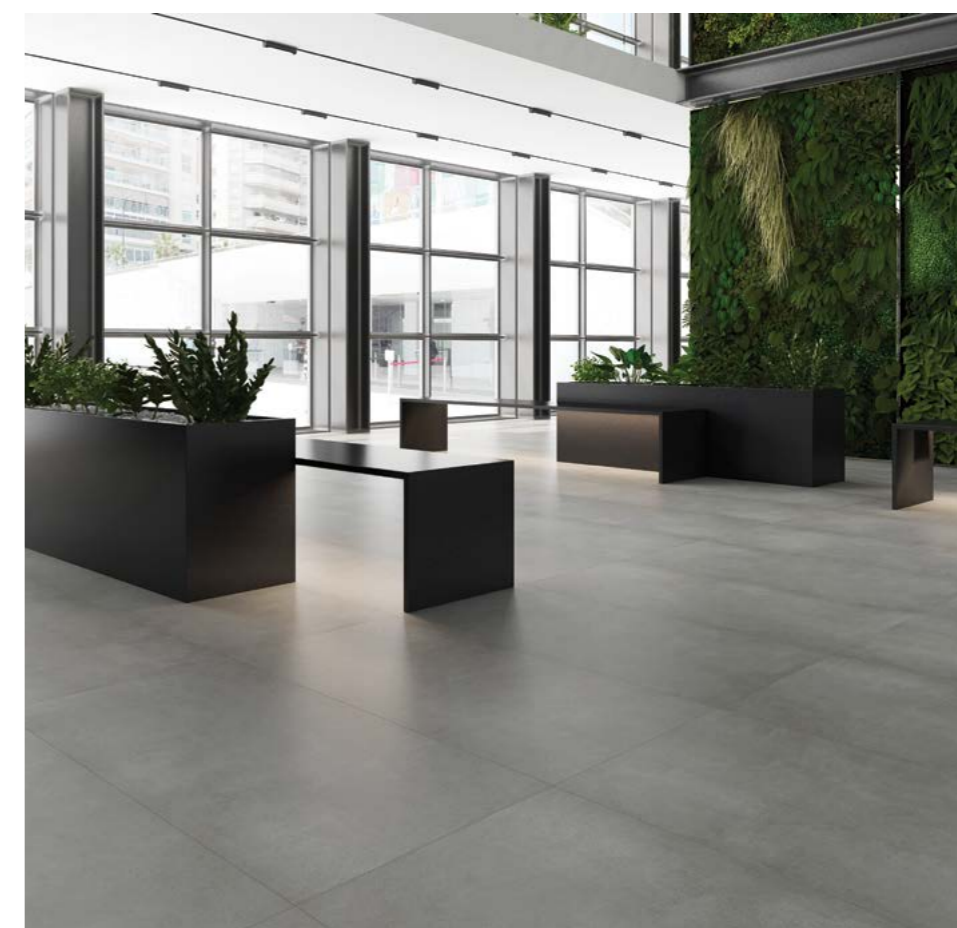

Liverpool Grafito 24"x48" R UP

Matte & Polished Porcelain

 24"x48" R - 24"x24" R - 12"x24" R

24"x48" R
60x120 cm

24"x24" R
60x60 cm

12"x24" R
30x60 cm

Blanco

24"x48" R UP
ULIVBGP2448R