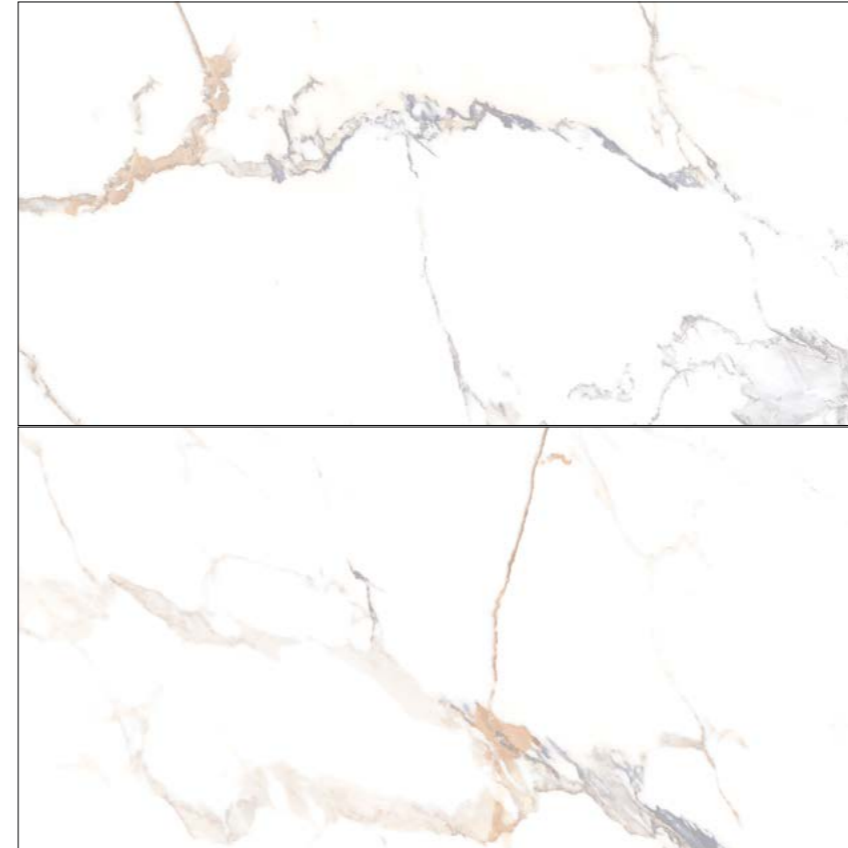

Ibiza White 12"x24"

Porcelain Tile

24"x48" - 12"x24"

24"x48" R 60x120 cm
12"x24" 31x61 cm

Astoria Gray

24"x48" R
UASTOFD1LBI

12"x24"
UASTOFD16BI

Polaris White