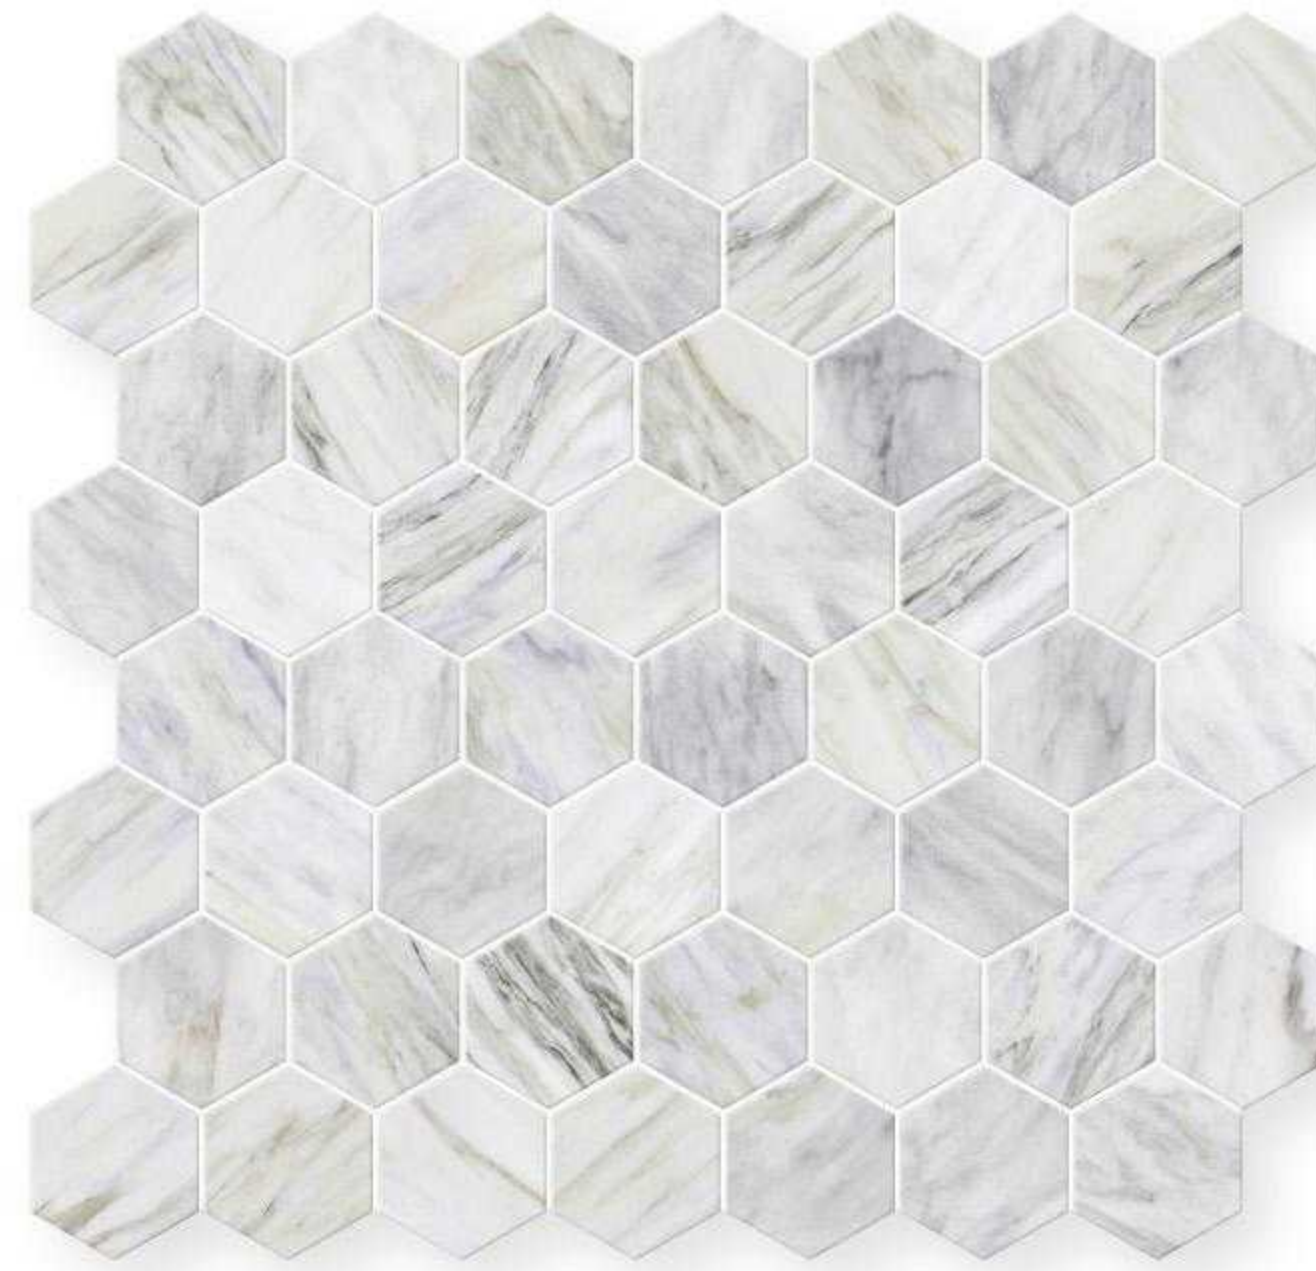

# 4CM HEXAGON CALACATTA MANHATTAN

SKU: 1MFRHCLB

---